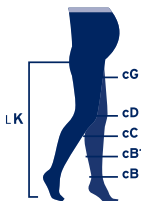

## Typy produktu

## Klasy ucisku

CCL 1: 18-21 mmHg

CCL 2: 23-32 mmHg

Produkty JOBST® Maternity Opaque są dostępne w 6 rozmiarach - pomóż swoim klientkom dobrać odpowiedni.

	I	II	III	IV	V	VI
cG	43 - 57 cm	45 - 62 cm	49 - 67 cm	53 - 72 cm	56 - 77 cm	60 - 81 cm
cD	27 - 33 cm	29 - 36 cm	32 - 39 cm	34 - 42 cm	36 - 45 cm	38 - 48 cm
cC	28 - 34 cm	30 - 37 cm	33 - 40 cm	35 - 43 cm	37 - 46 cm	39 - 49 cm
cB1	23 - 27 cm	24 - 29 cm	26 - 32 cm	29 - 35 cm	31 - 37 cm	33 - 39 cm
cB	18 - 20 cm	20 - 22 cm	22 - 24 cm	24 - 26 cm	26 - 28 cm	28 - 30 cm